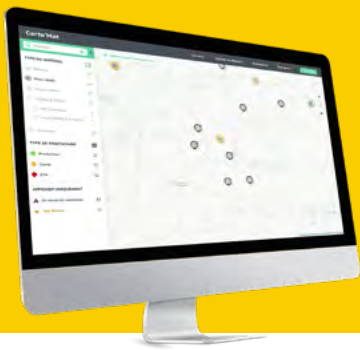

- **Vous recherchez du matériel de désherbage mécanique** mobilisable près de chez vous ?
- Vous souhaitez **mettre à disposition votre matériel** ?

Carto'Mat est une carte interactive collaborative qui localise le matériel de désherbage mécanique mobilisable en Bretagne.

OBJECTIF

Faciliter l'accès à l'ensemble des outils de désherbage mécanique disponibles en Bretagne, dans les CUMA, dans les ETA ou chez des producteurs bio et non-bio.

En quelques clics, identifiez les outils accessibles près de chez vous !

QUI SOMMES-NOUS ?

La carte interactive Carto'Mat a été développée par le réseau des Agriculteurs bio de Bretagne. Fruit d'un travail partagé entre plusieurs acteurs régionaux et départementaux impliqués dans l'accompagnement des agriculteurs, **elle référence plus de 300 structures dotées d'équipement de désherbage mécanique.**